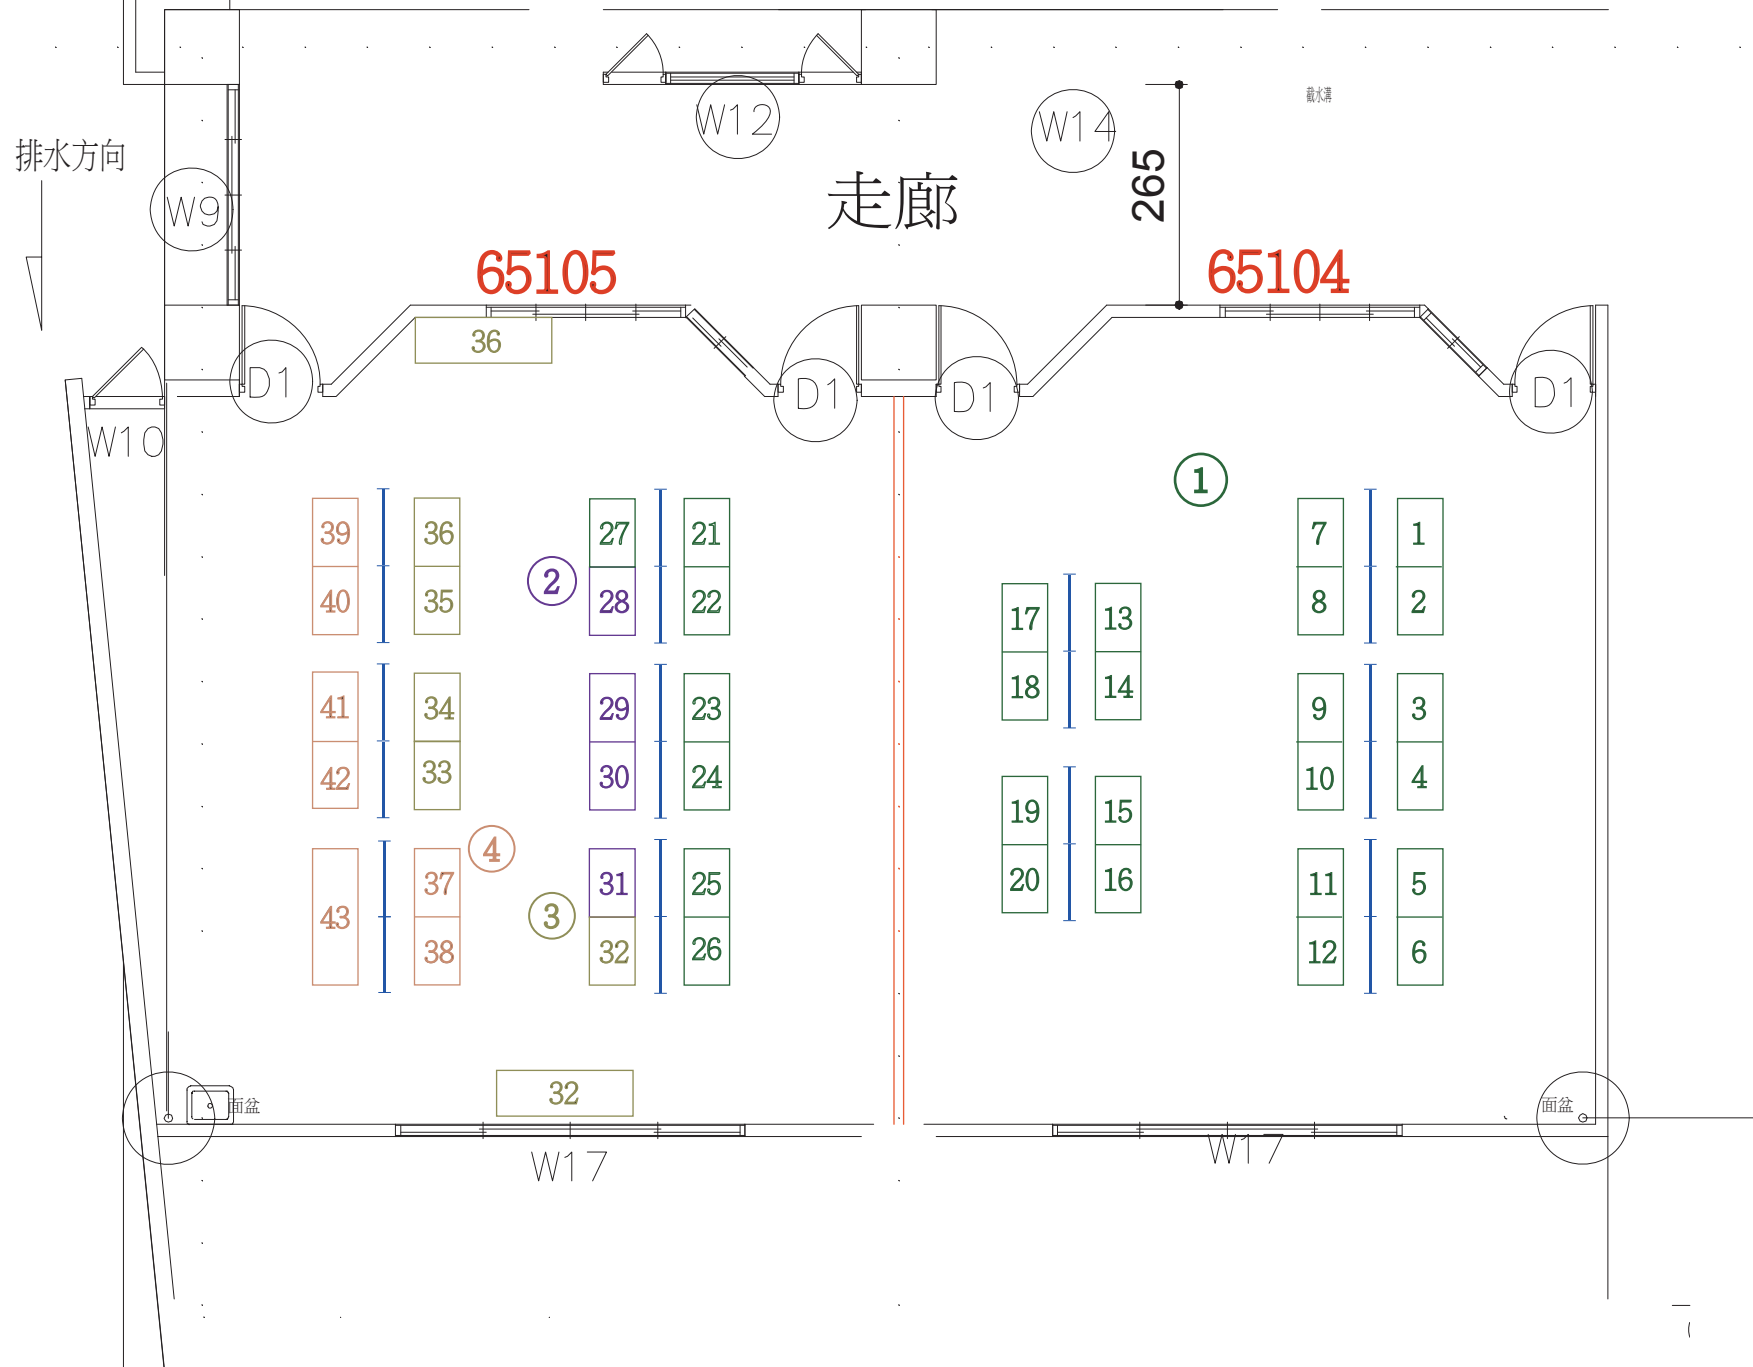

排水方向

案名	資工系108級大學部畢業專題展示會	時間	2018.09.04	圖面 內容	1F教室圖	密思美宴會設計·活動規劃 Misumei Catering
主辦單位	成大資工系	地點	成大資工系館			