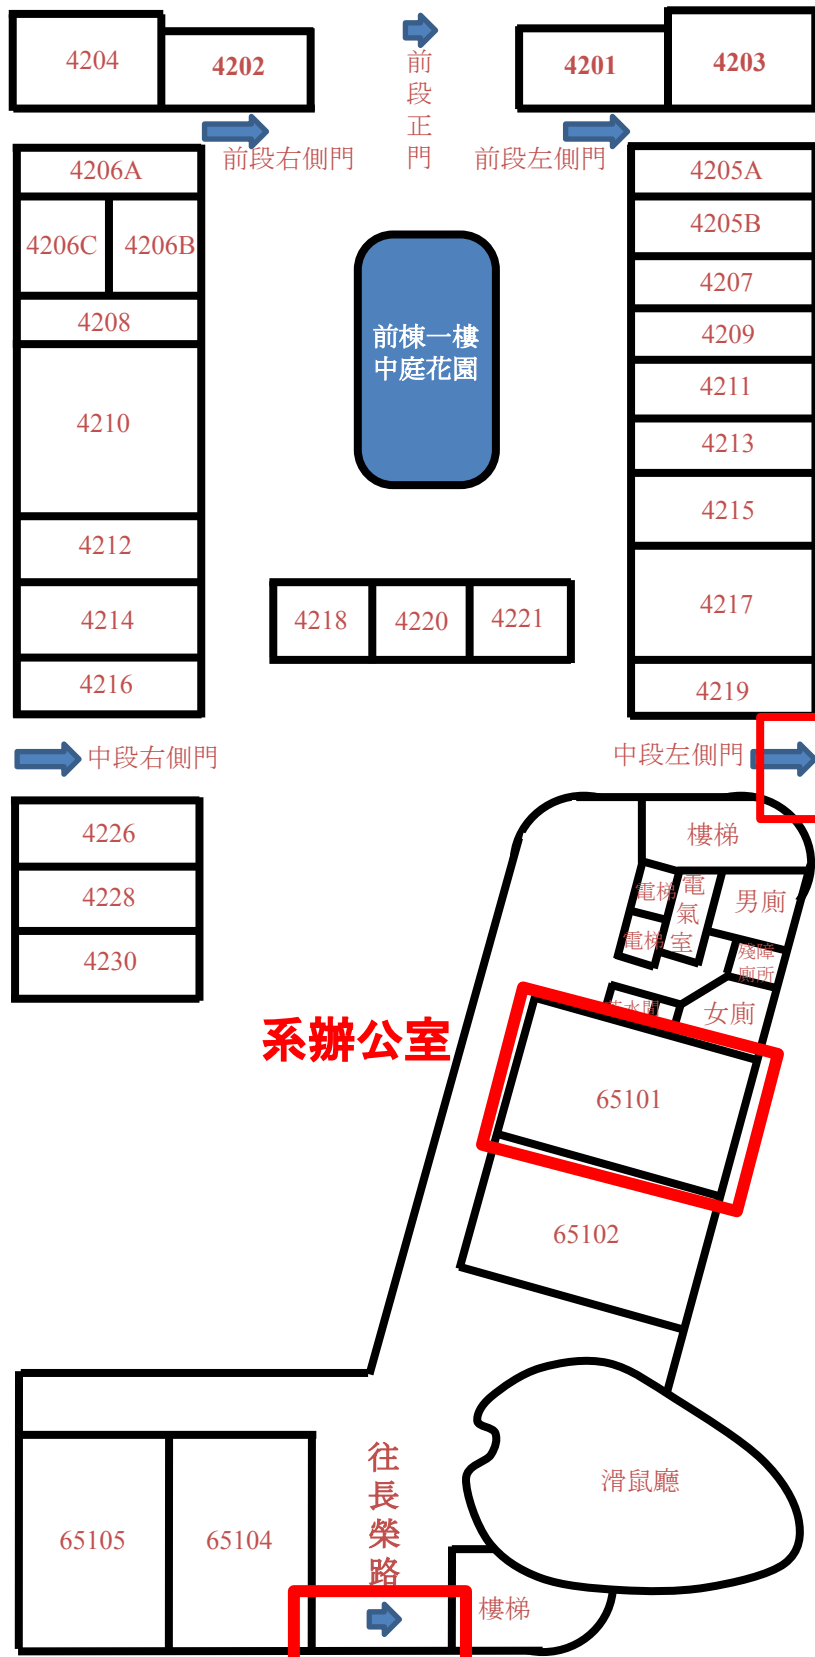

力行校區

生科系館  
生物科技教學大樓 醫護大樓 統一健康大樓  
考古所 台文系館  
公衛大樓 社科院大樓 附設醫院第二大樓  
研發基金會 綠建築

成杏校區

附設醫院 醫學院 醫技系館 醫工所  
成杏廳 護理系館 物治系館 職治系館

敬業校區

敬業三舍 敬業二舍 敬業一舍  
教職員單身宿舍 醫師宿舍

創產所 建築系館 設計學院 空中大學 禮賢樓 建築研究大樓 藝術所 光復三舍 光復二舍 光復一舍 光復操場  
都計系館 文學院 修齊大樓 中文系館 成功湖 歷史文物館 歷史系館 小西門 雲平大樓 (行政大樓) 附工 鳳凰樹劇場 軍訓室 成功廳 學生活動中心 藝術中心 國際會議廳 球場 中正堂  
管理學院 郵局

成功校區

校友會館 K館 圖書部 勝利六舍 學生活動中心II 勝三舍 勝二舍 勝四舍 勝一舍 勝八舍 勝九舍 游泳池

航太系館 航太宿舍 科技大樓 微奈米中心 教職員單身宿舍

勝利校區

東寧校區

學人宿舍

- 科系及學術中心
- 大樓
- 醫院
- 行政機關
- 展演中心
- 景點
- 體育
- 宿舍
- 其他

台南火車站

前段正門

前段右側門

前段左側門

前棟一樓中庭花園

中段右側門

中段左側門

系辦公室

樓梯

電梯

電氣

電梯室

男廁

殘障廁所

水房

女廁

65101